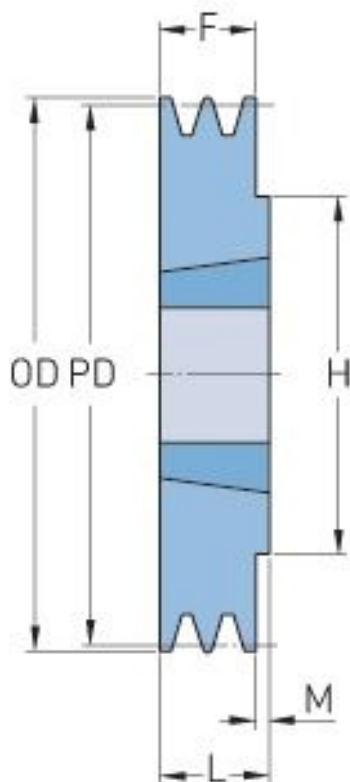

PHP 1SPZ118TB

Roztečný průměr (mm)	118
Vnější průměr (mm)	122
Typ řemenice	1
Číslo pouzdra	1610
Min. vnitřní průměr (mm)	14
Max. vnitřní průměr (mm)	42
F (mm)	16
G (mm)	-
K (mm)	-
L (mm)	25
M (mm)	9
H (mm)	80
Hmotnost (kg)	1.2